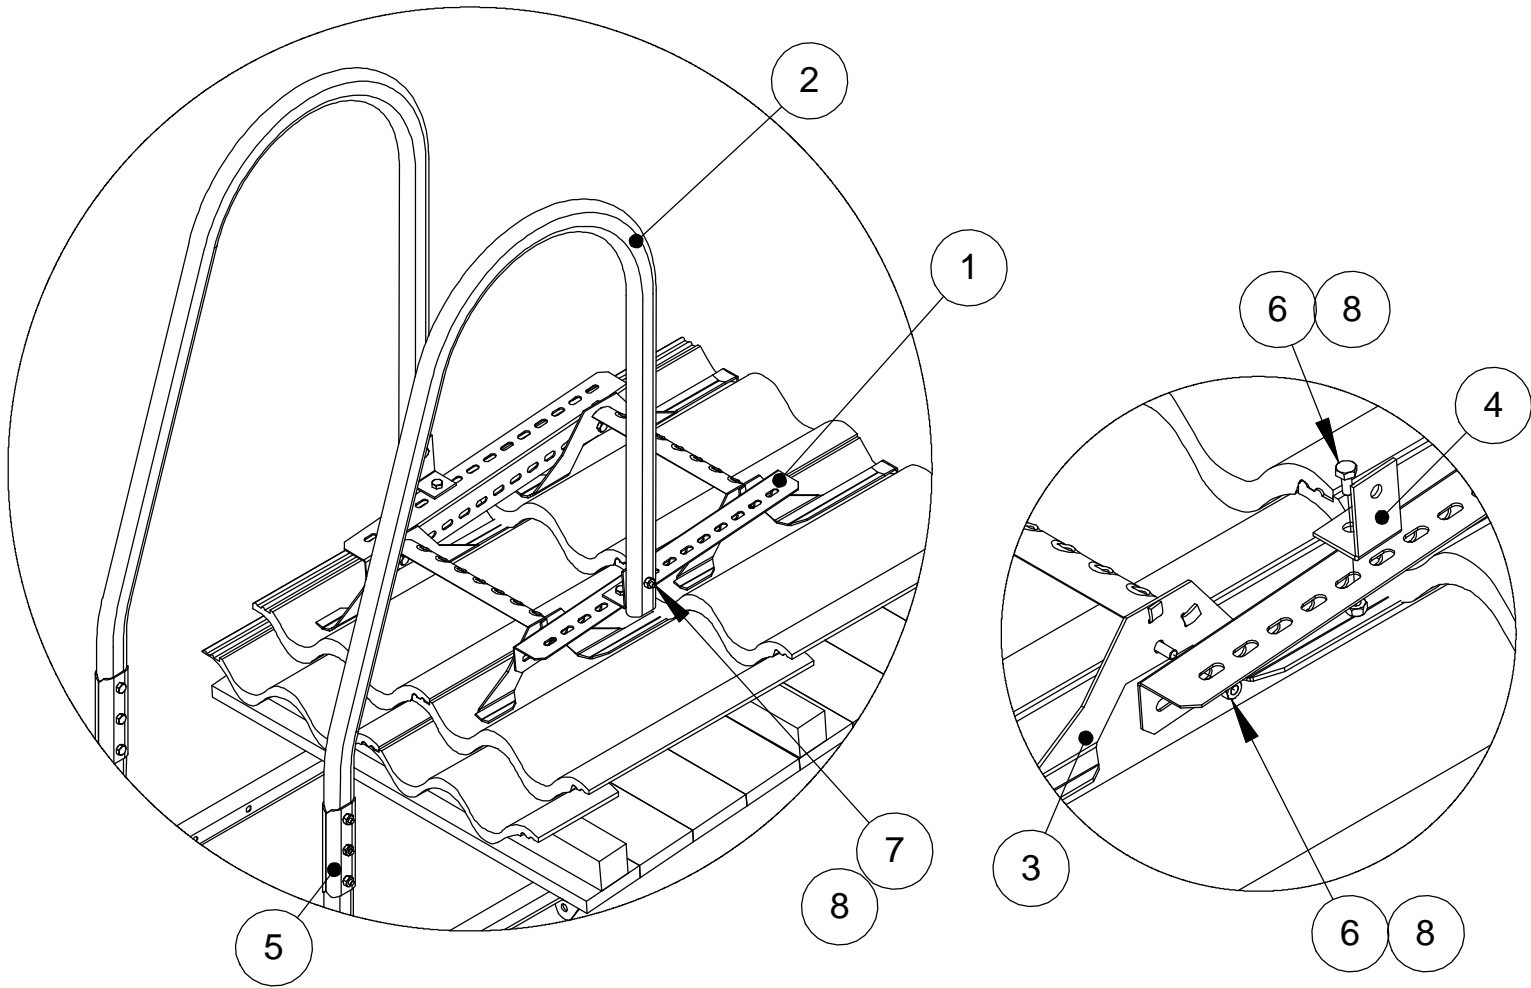

## YLÄKAAREN KIINNITYS TIILIKATTOASKELMAAN

- Yläkaaren tukien käyttö suositeltavaa

NRO	OSA	TUOTE-NRO	KPL/TIKAS
1	KIINNITYSRAUTA	23070	2
2	YLÄKAARI	20080	2
3	TIILIKATTOASKELMA	23060	min. 2
4	L-LAIPPA	20130	2
5	YLÄKAAREN TUKISARJA	35620	2
6	KUUSIORUUVI M8x16	17031	6
7	KUUSIORUUVI M8x40	17301	2
8	KUUSIOMUTTERI M8	17021	8