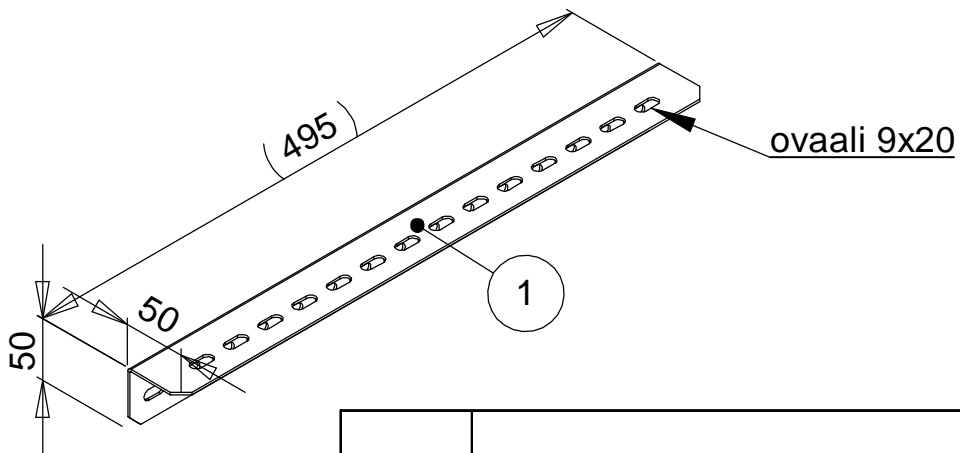

## YLÄKAAREN KIINNITYS TIILIKATTOASKELMAAN

- Yläkaaren tukien käyttö suositeltavaa

NRO	OSA	TUOTE-NRO	KPL/TIKAS
1	KIINNITYSRAUTA	23070	2
2	YLÄKAARI	20080	2
3	TIILIKATTOASKELMA	23060	min. 2
4	L-LAIPPA	20130	2
5	YLÄKAAREN TUKISARJA	35620	2
6	KUUSIORUUVI M8x16	17031	6
7	KUUSIORUUVI M8x40	17301	2
8	KUUSIOMUTTERI M8	17021	8